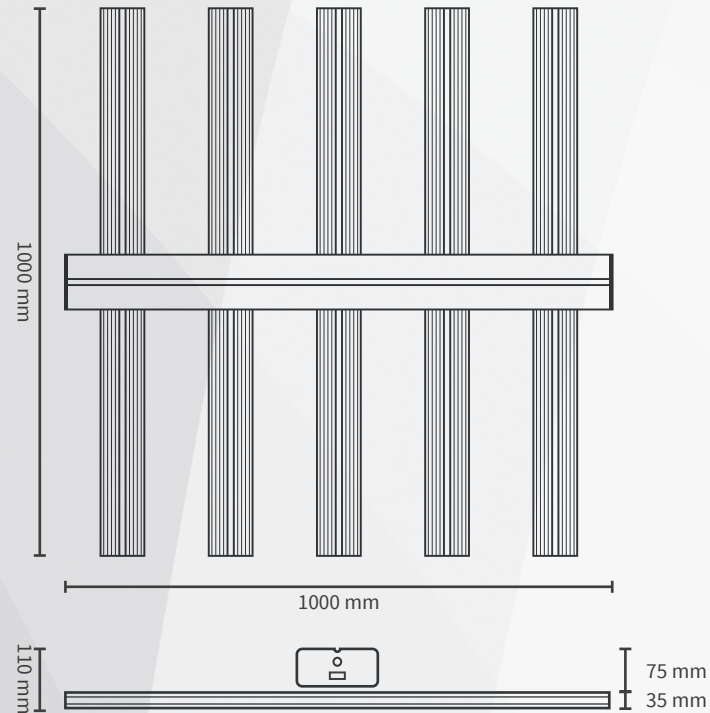

Produktbeschreibung

Die GCx-25 ist das stärkste Modell der seriesX PWR mit einer maximalen Leistungsaufnahme von 1.000W und eignet sich optimal für Flächen bis 150 x 150 cm. Die Lampe verfügt über einen Kippschalter und einen Dimmregler. Mit diesen Bedienelementen können Sie das Wachstums- oder Blütespektrum aktivieren und die Lichtintensität stufenlos regeln.

Auf den Unterseiten der LED-Leisten sorgen hocheffiziente Vollspektrum-Chips in Kombination mit zusätzlichen Far-red- und UV-Dioden für ein Spektrum, das einerseits von den Pflanzen optimal verwertet wird und andererseits eine sehr gute Farbwiedergabe für die Begutachtung der Pflanzen bietet.

Durch das einstellbare erweiterte Lichtspektrum und die stufenlos dimmbare Lichtintensität eignet sich die Lampen für alle Phasen der Kultivierung – vom frisch gekeimten Samen bis hin zur erntereifen Pflanze. Da die passive Kühlung für einen lautlosen Betrieb sorgt, ist die neue seriesx PWR der perfekte Begleiter für den Einsatz in Wohnräumen.

Abmessung