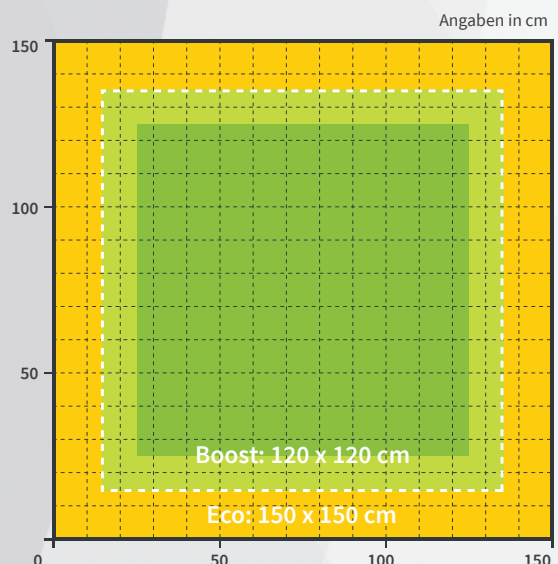

GC^X25 PWR

1.000 Watt LED
120 x 120 cm Ausleuchtung

Key Features

Erweitertes Spektrum

Wie bereits in der Vorgänger-Generation setzen wir auch bei der seriesX PWR selbstverständlich auf ein um UV-Licht und Far-Red erweitertes Vollspektrum (385 bis 730 nm). Freuen Sie sich auf höhere Wirkstoff- und Terpenengehalte sowie signifikant höhere Photosyntheseraten.

Clevere Ausleuchtung

Die Modelle der Series-X PWR orientieren sich an den beliebtesten quadratischen Zeltgrößen. So finden Sie ganz einfach die passende Variante und stellen die ideale Lichtversorgung Ihrer Pflanzen sicher.

Smart Install®

Das neu entwickelte Aufhängungssystem eröffnet Ihnen eine große Vielfalt von Möglichkeiten, die Lampen aufzuhängen. Dank der Smart Install®-Schiene lassen sich die Lampen (und auch die von der Treiberbox trennbaren Lichtleisten) direkt an der Decke befestigen. Bei Luftzirkulation reichen schon 2 cm Abstand zwischen dem Kühlkörper und der Decke.

Mit Smart Install® gewinnt man somit ein hohes Maß an Flexibilität in gartenbaulichen Entscheidungen und insbesondere auch an Höhe.

2-Kanal-Dimmung

Mit den neuen Pflanzen-LEDs der seriesX PWR ist es endlich möglich, zwei verschiedene Lichtspektren individuell zu dimmen. Mit Hilfe unserer 2 Kanäle (Wachstums- und Blütespektrum), können Sie das Pflanzenlicht individuell an die aktuellen Bedürfnisse Ihrer Pflanzen anpassen und dabei gleichzeitig jede Menge Strom einsparen: Während man herkömmliche Pflanzen-LEDs zwangsläufig höher gehängt hat, kann man unsere neuen Modelle einfach runterdimmen. Dies spart etwa 30 % der Stromkosten!

Basisinformationen