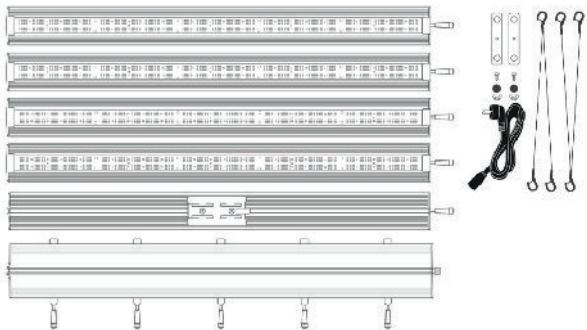

Smart Install®

Das neu entwickelte Aufhängungssystem eröffnet Ihnen eine große Vielfalt von Möglichkeiten, die Lampen aufzuhängen. Dank der Smart Install®-Schiene lassen sich die Lampen (und auch die von der Treiberbox trennbaren Lichtleisten) direkt an der Decke befestigen. Bei Luftzirkulation reichen schon 2 cm Abstand zwischen dem Kühlkörper und der Decke.

Abmessung

Lichtspektr

Wuchsspektrum

Blütespektrum

Full Power-Spektrum

Lieferumfang

1 x Treiberbox, 5 x LED-Leisten mit Slide-In-Konnektor, 1 x Aufhängungsset, 1 x Gerätestecker mit 1,5 m-Kabel (C13/CEE-7/7 EU-Schuko)