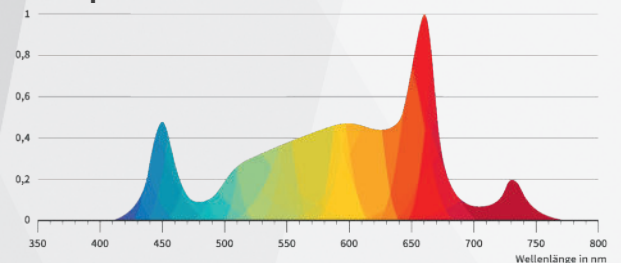

Abmessung

Lichtspektr

Wuchsspektrum

Blütespektrum

Full Power-Spektrum

Lieferumfang

1 x Treiberbox, 5 x LED-Leisten mit Slide-In-Konnektor, 1 x Aufhängungsset, 1 x Gerätestecker mit 1,5 m-Kabel (C13/CEE-7/7 EU-Schuko)