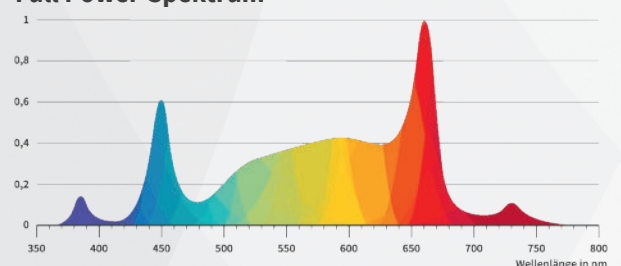

Abmessung

Lichtspektr

Wuchsspektrum

Blütespektrum

Full Power-Spektrum

Lieferumfang

1 x Treiberbox, 5 x LED-Leisten mit Slide-In-Konnektor, 1 x Aufhängungsset, 1 x Gerätestecker mit 1,5 m-Kabel (C13/CEE-7/7 EU-Schuko)