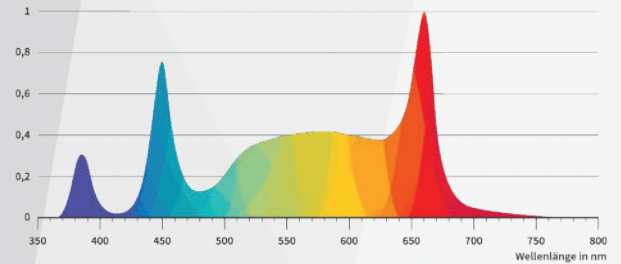

Lichtspektr

Wuchsspektrum